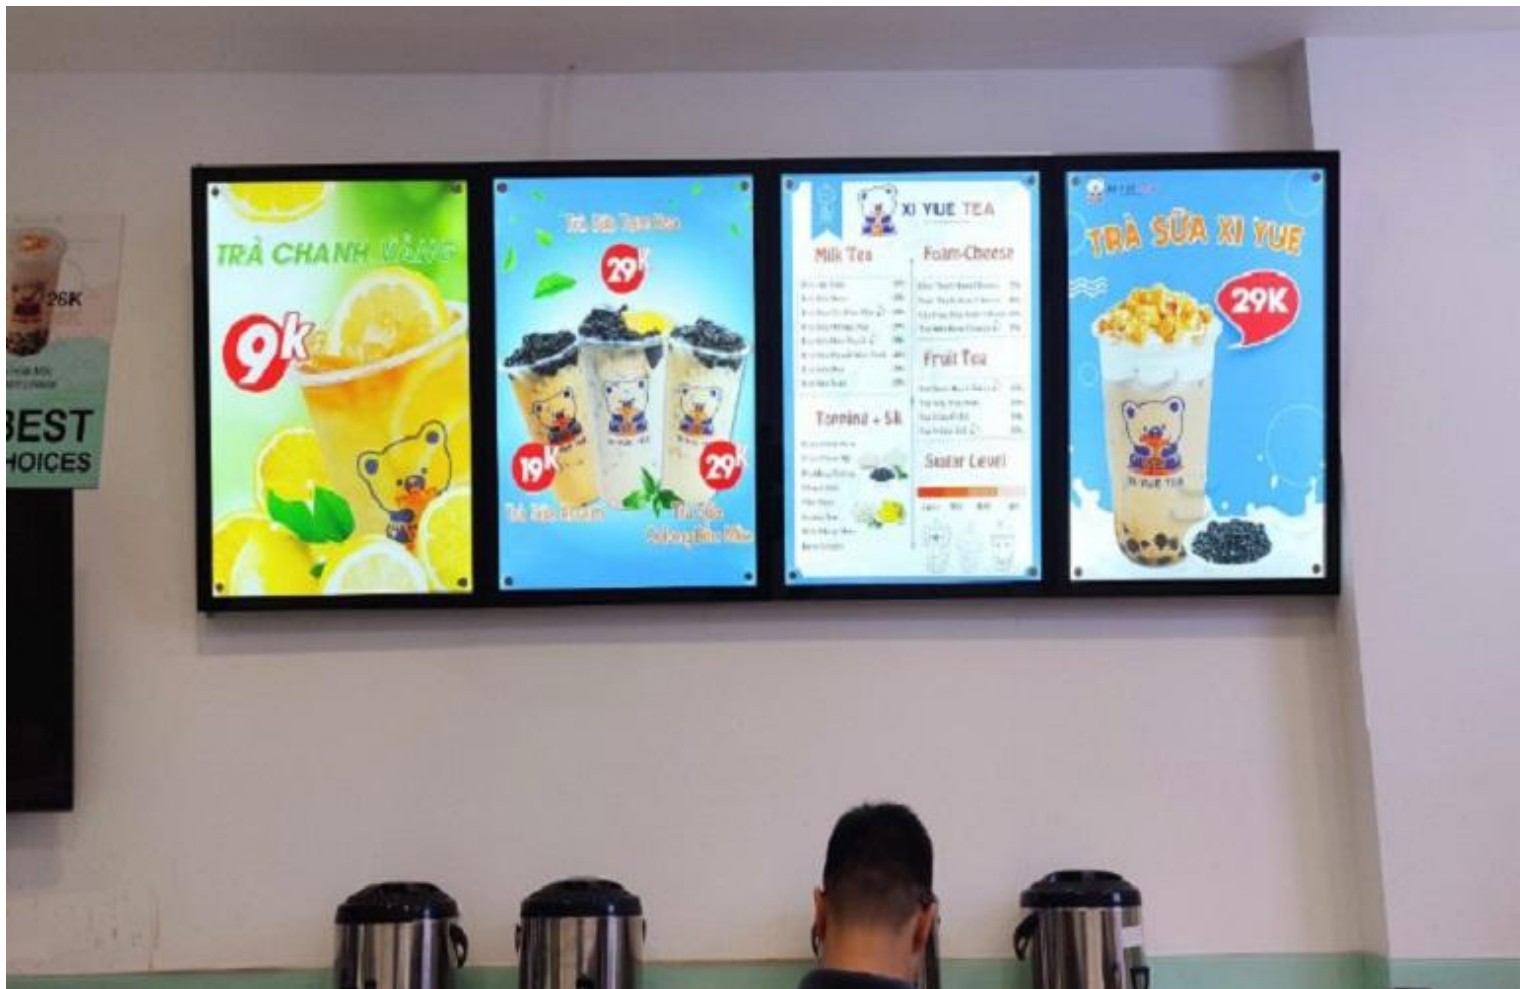

Đảm bảo chất lượng cao và độ bền vượt trội

- **Chất liệu chất lượng:** Khung tranh điện tử treo tường của Hộp Đèn Đại Nghĩa được chế tạo từ vật liệu chất lượng cao, như hợp kim nhôm hoặc thép không gỉ. Điều này đảm bảo tính chắc chắn, độ bền và độ ổn định của khung trong quá trình sử dụng.
- **Thiết kế chắc chắn:** Khung tranh điện tử từ Hộp Đèn Đại Nghĩa có thiết kế chắc chắn và bền, đảm bảo độ cứng và độ vững chắc khi treo lên tường. Khung được thiết kế để chịu được các yếu tố môi trường như rung động, dao động và áp lực, đảm bảo sự ổn định và an toàn của tranh điện tử khi treo trên tường.
- **Bề mặt chống trầy xước:** Khung tranh điện tử của Hộp Đèn Đại Nghĩa thường được tráng lớp bề mặt chống trầy xước. Điều này giúp bảo vệ khung khỏi vết xước và tổn hại bề mặt trong quá trình sử dụng và bảo quản.
- **Kiểm tra chất lượng nghiêm ngặt:** Hộp Đèn Đại Nghĩa tuân thủ các quy trình kiểm tra chất lượng nghiêm ngặt để đảm bảo rằng mỗi khung tranh điện tử đáp ứng các tiêu chuẩn cao nhất. Từ việc lựa chọn vật liệu đến quá trình sản xuất, mọi bước đều được kiểm soát chặt chẽ để đảm bảo chất lượng và độ bền của sản phẩm.
- **Độ bền và độ ổn định:** Khung tranh điện tử treo tường từ Hộp Đèn Đại Nghĩa có độ bền và độ ổn định cao, giúp duy trì hình dáng và chức năng của khung trong thời gian dài. Không chỉ bền vững trong điều kiện sử dụng thông thường, khung cũng chịu được áp lực và tác động từ môi trường bên ngoài.