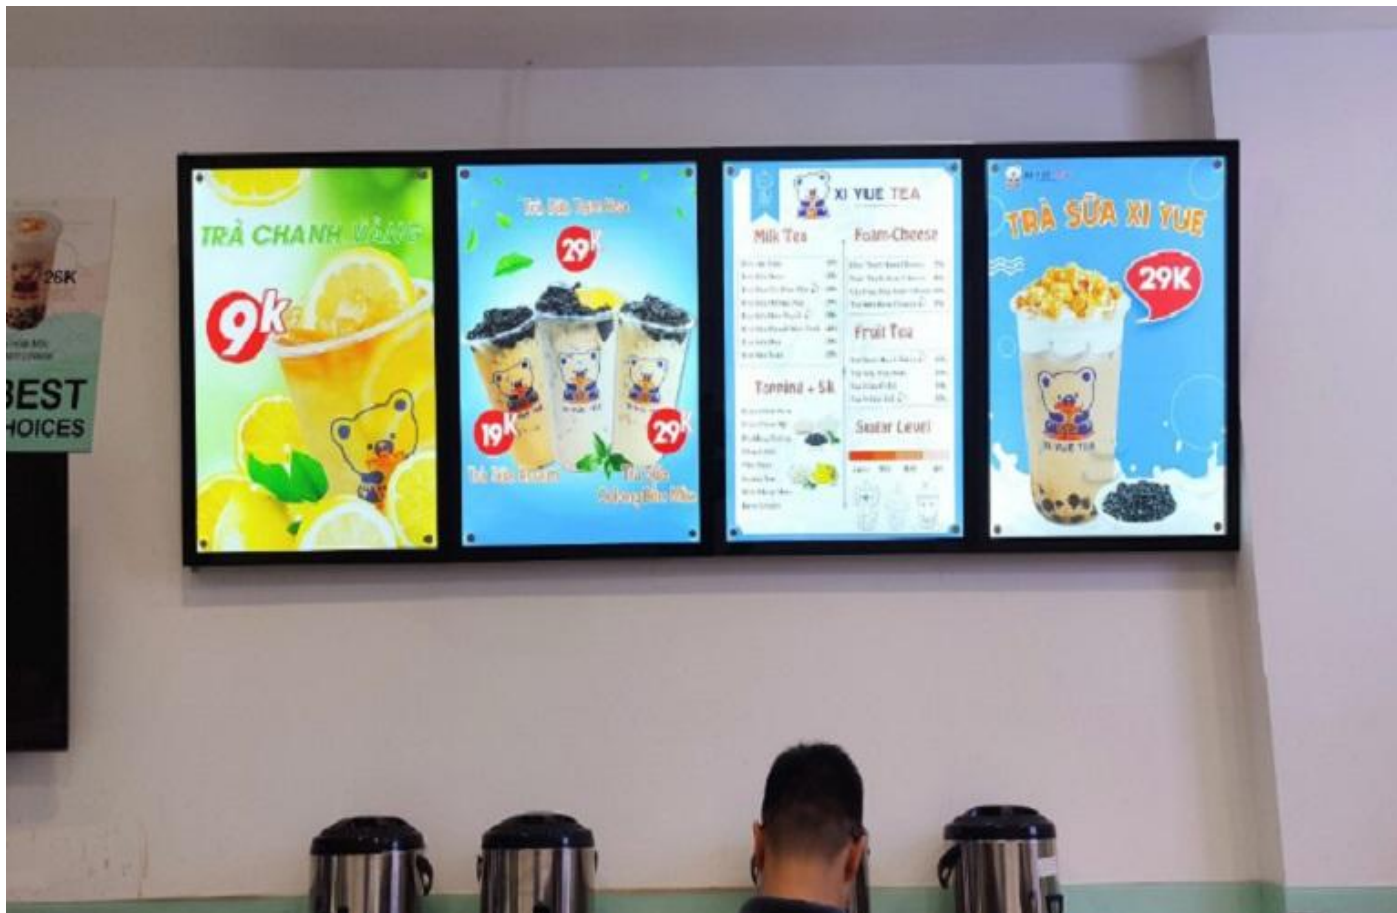

nghệ thuật khác. Mỗi tác phẩm đều được chăm chút tỉ mỉ để mang đến cho bạn một trải nghiệm trực quan và thú vị.

- Tranh điện mica siêu mỏng của Hộp Đèn Đại Nghĩa không chỉ là một sản phẩm trang trí, mà còn là một cách để bạn thể hiện cá nhân, tạo điểm nhấn độc đáo cho không gian sống và làm việc của bạn.

Khung tranh LED siêu mỏng của Hộp Đèn Đại Nghĩa là gì?

- Khung tranh LED siêu mỏng của Hộp Đèn Đại Nghĩa là một loại khung tranh trang trí sử dụng công nghệ đèn LED tiên tiến. Khung tranh này có đặc điểm đặc biệt là độ mỏng, tạo ra hiệu ứng ánh sáng đặc trưng cho bức tranh.
- Khung tranh LED siêu mỏng được thiết kế để làm nổi bật và tôn vinh bức tranh bên trong. Đèn LED được tích hợp ngay trong khung, tạo ra ánh sáng mềm mại và lung linh, giúp làm nổi bật chi tiết và tạo hiệu ứng ánh sáng đặc biệt cho bức tranh. [Khung tranh LED siêu mỏng](#) này mang lại không gian trang trí hiện đại và tinh tế.
- Khung tranh LED siêu mỏng của Hộp Đèn Đại Nghĩa thường được làm từ các vật liệu chất lượng cao và kỹ thuật gia công tinh xảo. Chúng có thiết kế mỏng nhẹ, giúp dễ dàng treo trên tường hoặc đặt trên bàn, kệ trang trí một cách linh hoạt.
- Với khung tranh LED siêu mỏng của Hộp Đèn Đại Nghĩa, bạn có thể tận hưởng không gian trang trí sáng tạo và ánh sáng đặc biệt, tạo điểm nhấn độc đáo cho không gian sống và làm việc của mình.